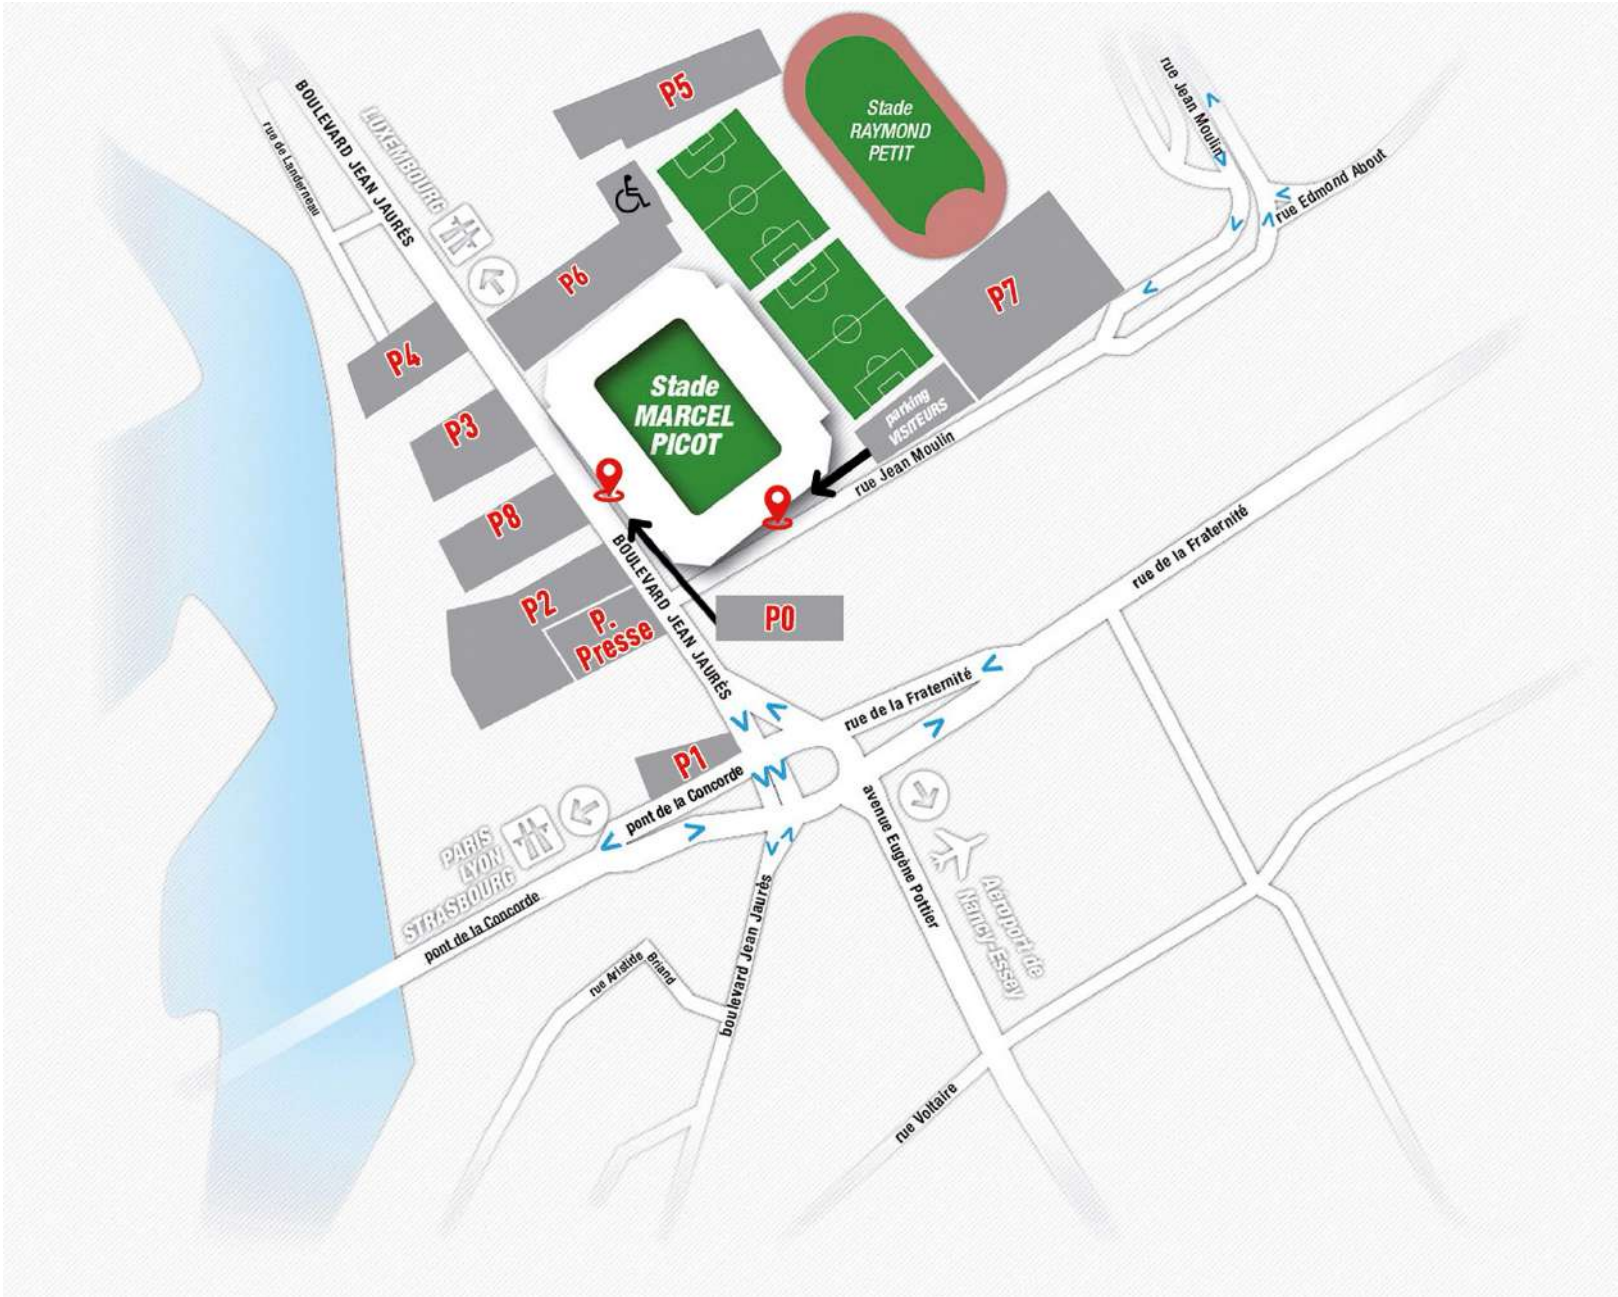

DOSSIER D'ACCUEIL SUPPORTERS VISITEURS

STADE MARCEL PICOT

SAISON 2025-2026

Stade Marcel Picot – 54510 Tomblaine

Parking visiteurs : rue Jean Moulin

ACCES STADE

1

2

3

- 1 PARKING RÉSERVÉ AUX SUPPORTERS VISITEURS
- 2 GUICHET RÉSERVÉ AUX SUPPORTERS VISITEURS
- 3 ACCÈS AUX TRIBUNES

- 4 PORTES SÉCURISÉES SÉPARANT LES SUPPORTERS DU PUBLIC
- 5 1 BUVETTE ET 1 BLOC DE SANITAIRES PAR SECTEUR
- 6 VUE PELOUSE DEPUIS LA TRIBUNE

TRIBUNE SCHUTH 15
CAPACITÉ > 515 PLACES
ASSISES AVEC DOSSIERS

TRIBUNE SCHUTH 14
CAPACITÉ > 515 PLACES
ASSISES AVEC DOSSIERS

CAPACITÉ TOTALE DE 1030 PLACES
OUVERTURE DES DEUX ESPACES SI BESOIN - UNIQUEMENT SCHUTH 15 PAR DÉFAUT