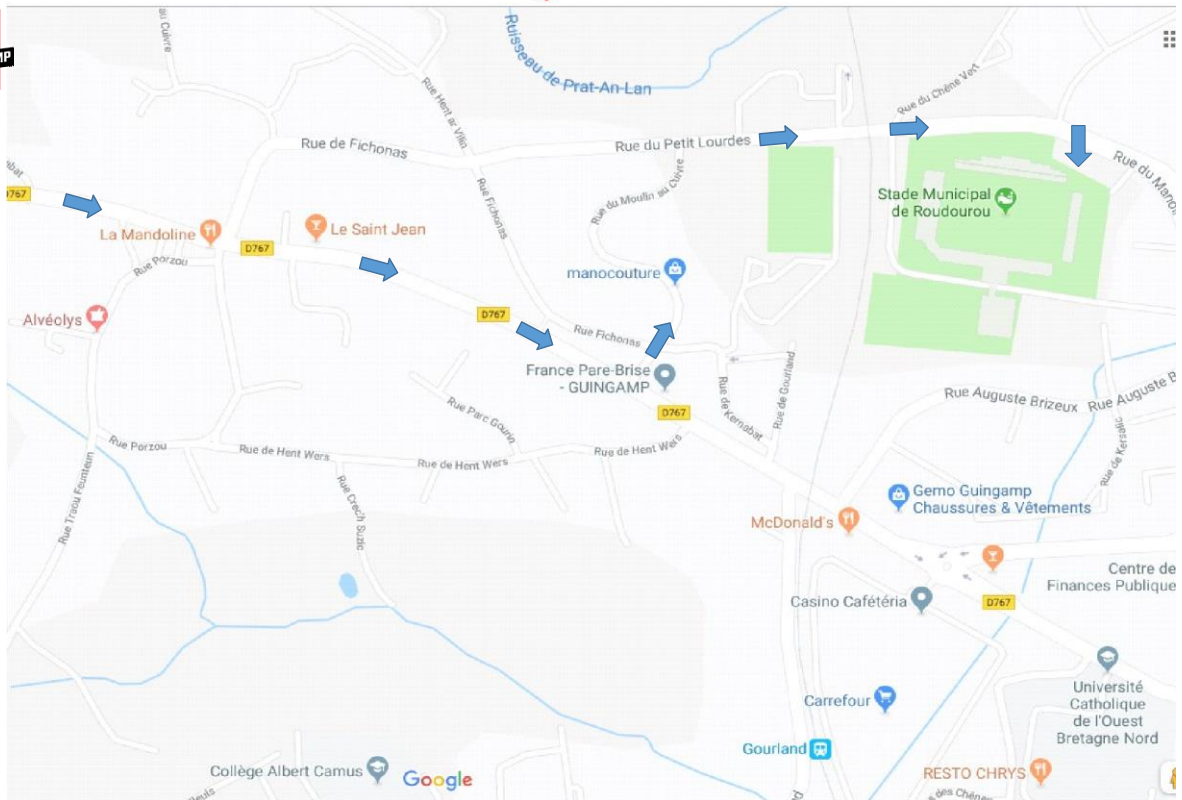

STADE DU ROUDOUROU RUE DU MANOIR 22200 GUINGAMP

ACCUEIL « VISITEURS »
2023 – 2024

DIRECTEUR SURETE SECURITE : Erwan GARNIER – erwan.garnier@eag.fr

REFERENT SUPPORTERS : Anthony BERTRAND – anthony.bertrand@eag.fr

BILLETTERIE : 02.96.40.13.13

PLAN D'ACCES STADE

L'entrée de l'espace visiteur se trouve rue du manoir

**En provenance de SAINT-BRIEUC – Sortie GUINGAMP / BEGARD – LANNION
Rond-point de Kernilien – prendre direction GUINGAMP**

**Se présenter à l'agent de sécurité rue du petit Lourdes qui vous indiquera la
direction et prévoindra pour votre accueil dans l'espace.**

Rue du manoir / espace « visiteurs »

ESPACE « VISITEURS » PORTE 5