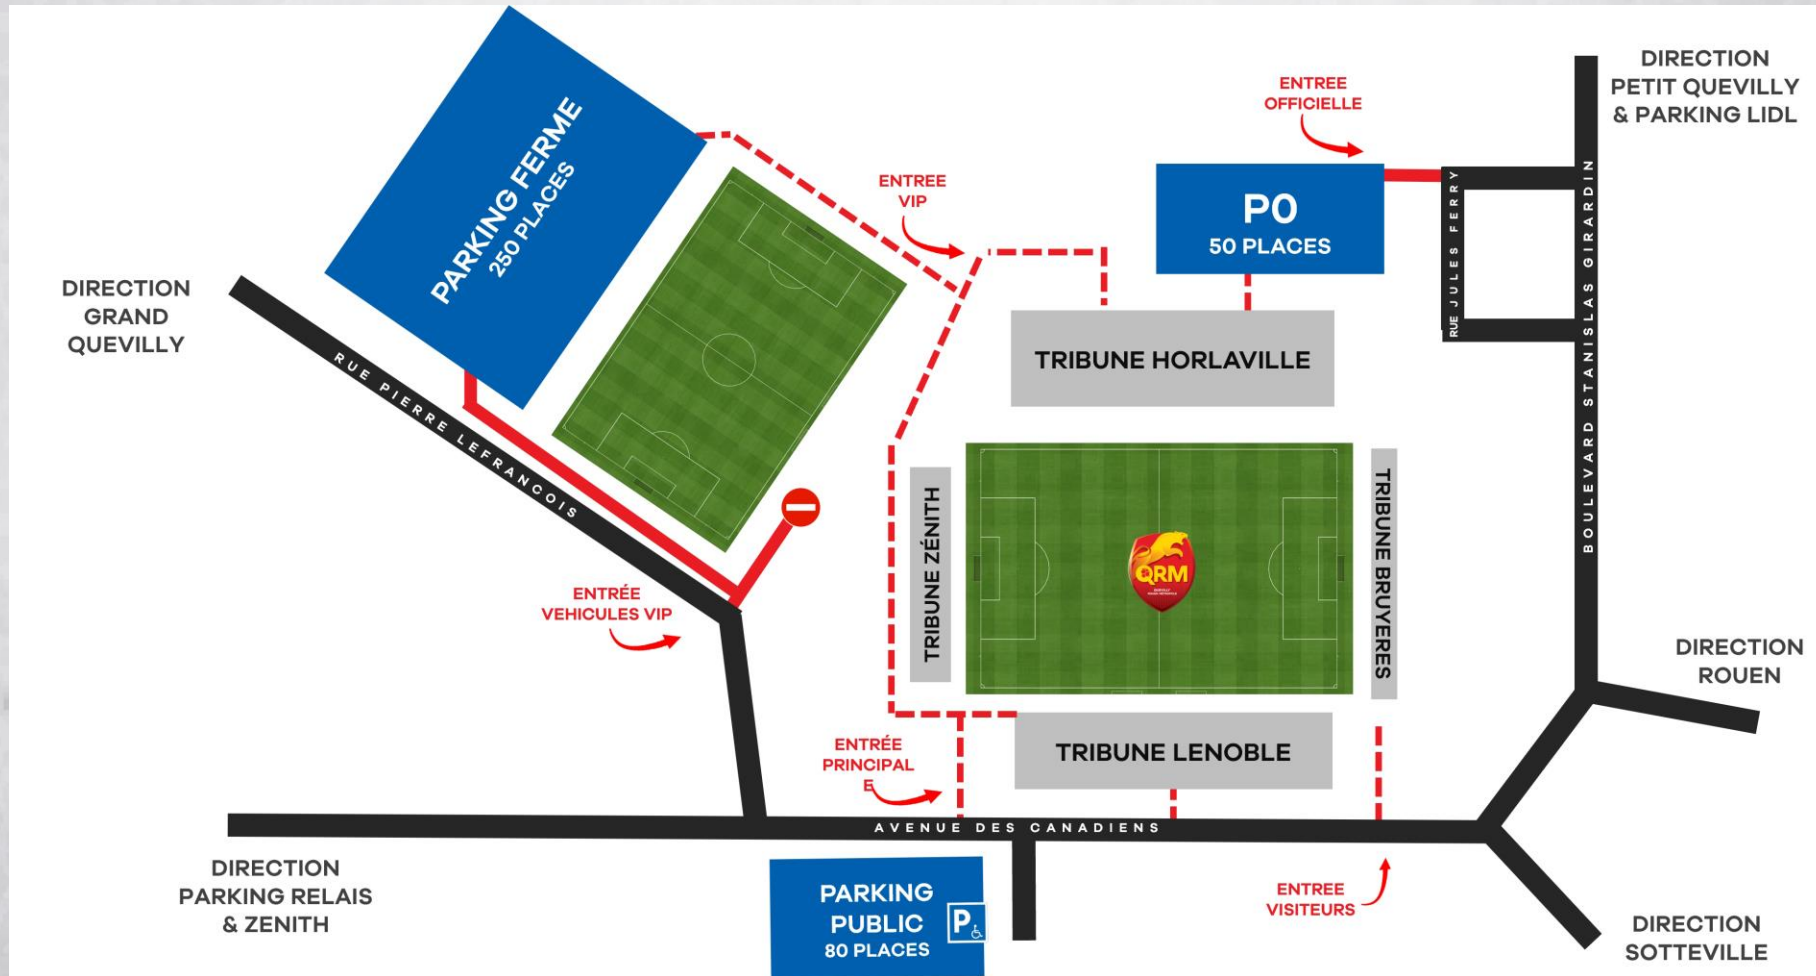

ACCÈS AU PARCAGE ET TARIF

Stade Robert Diochon
48 avenue des Canadiens 76140 Le Petit-Quevilly

Entrée du parcage à la **Porte C** à partir de **17h30**

Place : 5€ - sous réserve que votre club ait appliqué la réciprocité aux supporters de QRM.

Moyens de paiement acceptés : Espèces / CB

Buvette et toilettes dans le parcage

Capacité : Tribune des Bruyères (410 places)
BLOC W, X, Y, Z réservés aux visiteurs

Pas de parking réservé à l'espace visiteurs, se garer aux alentours

PARKING

Centre commercial des Bruyères : 5 à 10 minutes à pied du parcage visiteurs

× × ×
× × ×
× × ×
× × ×

 **LIGUE 2 BKT**

ENTRÉE DU PARCAGE

Coordonnées GPS : N 49°24'40.0 N 1°04'18.6 E
49.411110, 1.071832

Groupe de supporters en bus : Le bus vous dépose
devant le parcage, pas de parvis

Supporters indépendants : Achat de votre place et
palpations à l'entrée

Consigne au niveau de la billetterie visiteurs

× × ×
× × ×
× × ×
× × ×